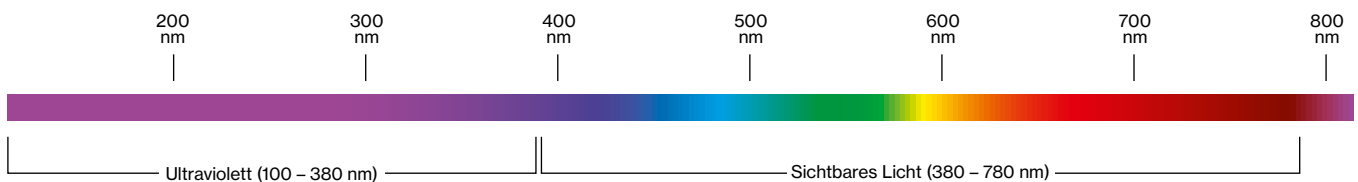

Easy to clean

Durch die spezielle Beschichtung der Scheibenoberfläche können Feuchtigkeit oder Fingerabdrücke leicht entfernt werden.

VPX

uvex Brillen mit variomatic polavision extended Technologie (VPX) – mit automatischer, stufenloser Scheibentönung bei allen Lichtverhältnissen und sicherem Schutz vor Blendungen und störenden Reflexen.

Wechselscheibentechnologie

Die uvex Wechselscheibentechnologie ist Garant für einen unkomplizierten Scheibenwechsel und perfekte Sicht bei jeder Witterung.

Robust und kratzfest

Hergestellt aus extrem robustem Polycarbonat, halten die Scheiben Temperaturen bis zu -40°C ohne Beeinträchtigung der mechanischen Festigkeit stand. Eine Spezialbeschichtung zum Schutz vor Beschädigung nach Norm EN ISO 12312-1 macht die Scheiben kratzfest, ohne dabei die Sicht zu beeinträchtigen.

Soft Nasenpads und Bügel

Eine Brille sitzt optimal, wenn man sie nicht spürt. Soft Nasenpads und weiche Bügelenden sorgen für druckfreien Tragekomfort. Die weichen Bügelenden sind bei einer Vielzahl von Modellen kalt verformbar. Sie ermöglichen auf einfache Weise perfekten Halt.

UV-Schutz

Direkt ins Rohmaterial integrierte UV-Absorber filtern für die Netzhaut schädliche UVA-, UVB- und UVC-Strahlung bis 400 nm zu 100%.

Europäische Sportbrillennorm

EN ISO 18527-1:2022 / EN ISO 18527-1